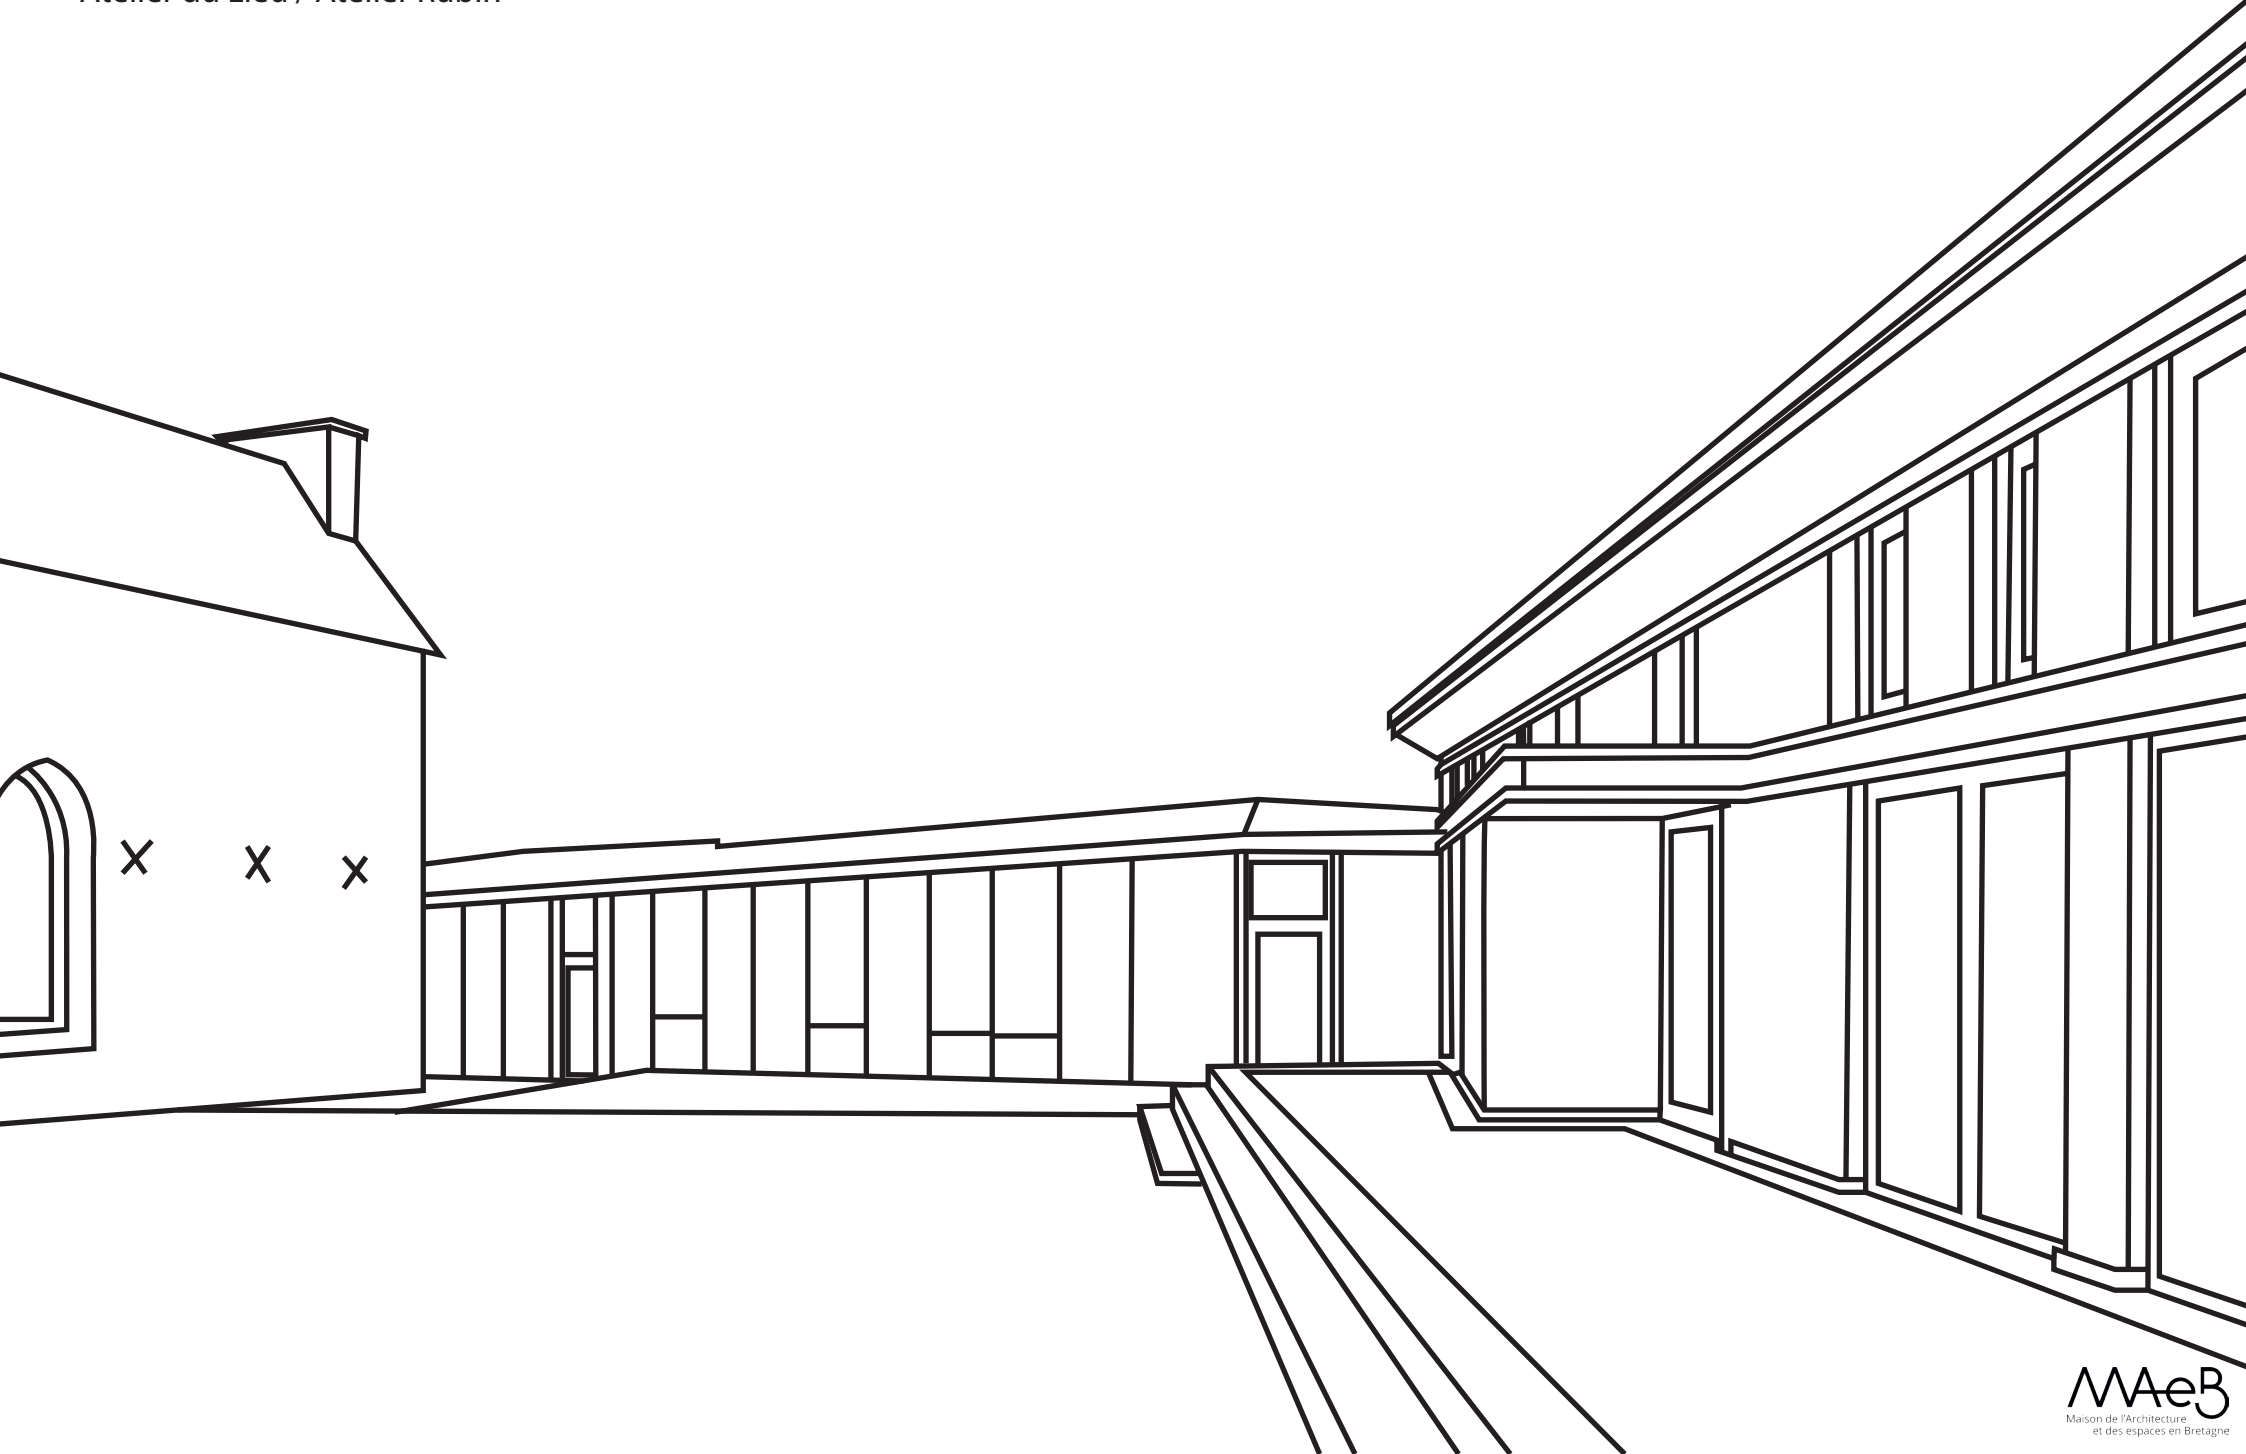

LA MALADRERIE
Atelier du Lieu / Atelier Rubin

RÉNOVATION ET EXTENSION
D'UN MOULIN
Atelier d'Ici

MAeB
Maison de l'Architecture
et des espaces en Bretagne

REHABILITATION D'IMMEUBLES JUMEAUX

Yannick Jégado / Michel Quéré

MAISON LC
Agence Bohuon Bertic Architectes

RESTRUCTURATION DU RESTAURANT DU
CRÉDIT AGRICOLE DES CÔTES D'ARMOR
AD&A

BÂTIMENTS DE LA ZONE D'ANIMATION
PORTUAIRE DE ROSCOFF-BLOSCON
Studio d'Architecture Bruno Huet SABH