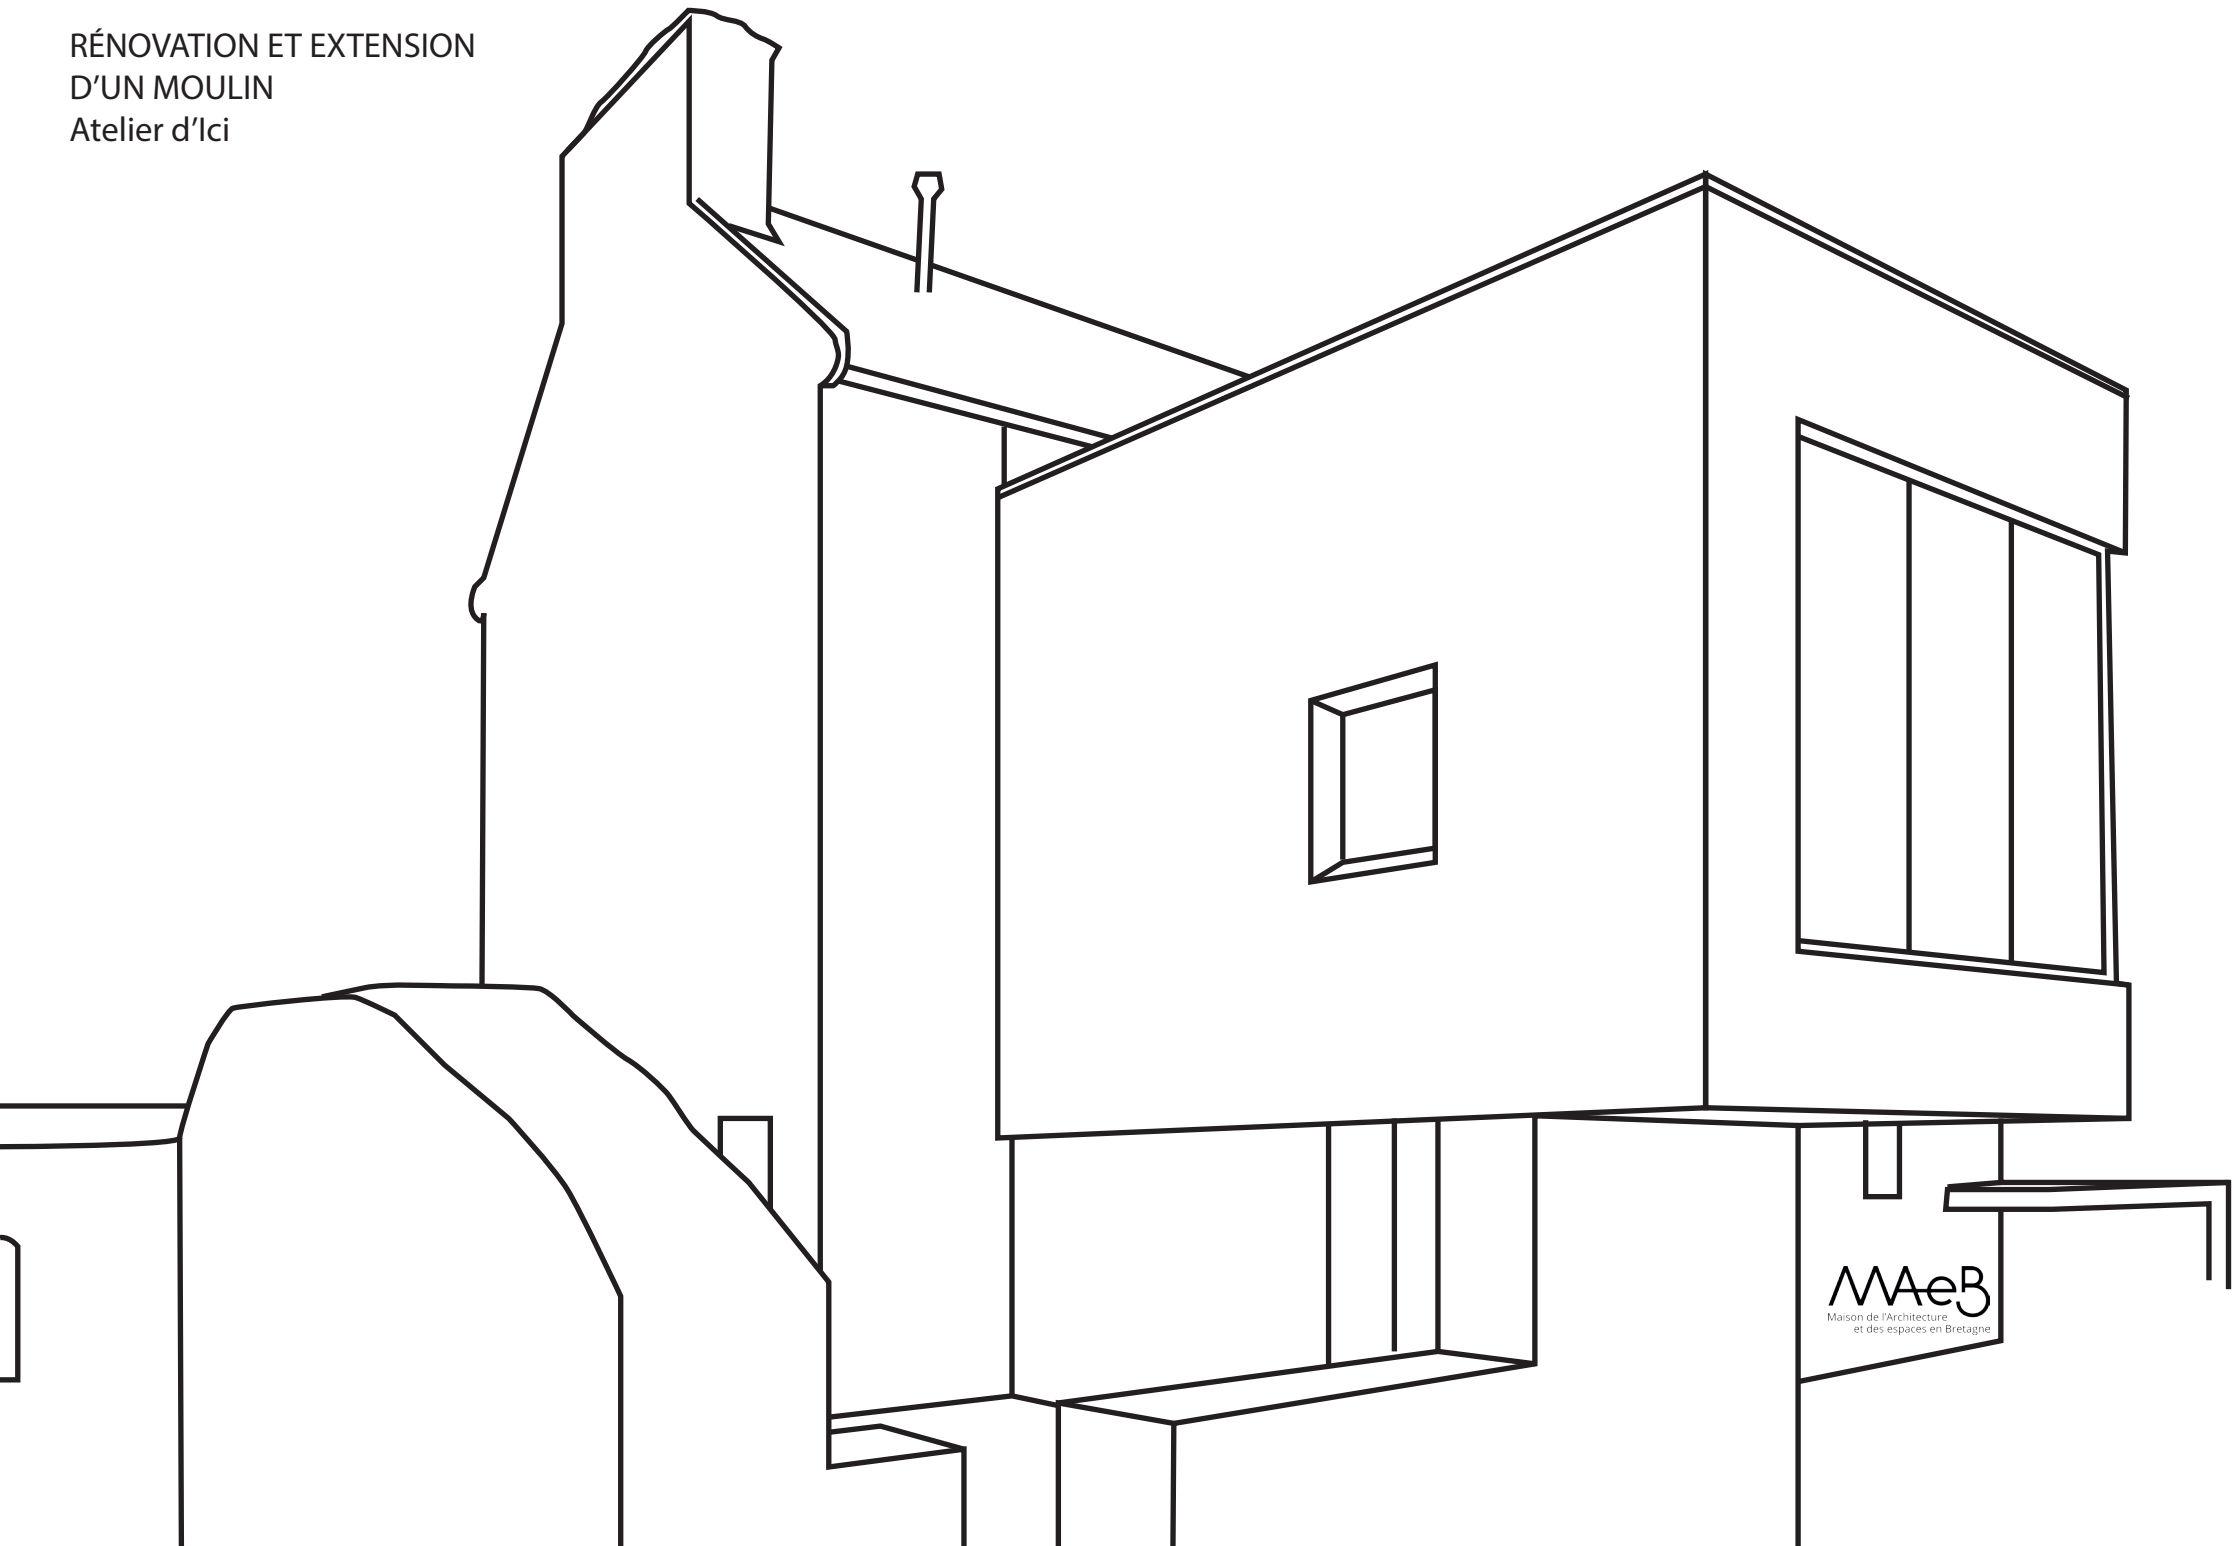

LA MALADRERIE
Atelier du Lieu / Atelier Rubin

RÉNOVATION ET EXTENSION
D'UN MOULIN
Atelier d'Ici

MAeB
Maison de l'Architecture
et des espaces en Bretagne

REHABILITATION D'IMMEUBLES JUMEAUX

Yannick Jégado / Michel Quéré

MAISON LC
Agence Bohuon Bertic Architectes

RESTRUCTURATION DU RESTAURANT DU
CRÉDIT AGRICOLE DES CÔTES D'ARMOR
AD&A

BÂTIMENTS DE LA ZONE D'ANIMATION
PORTUAIRE DE ROSCOFF-BLOSCON
Studio d'Architecture Bruno Huet SABH